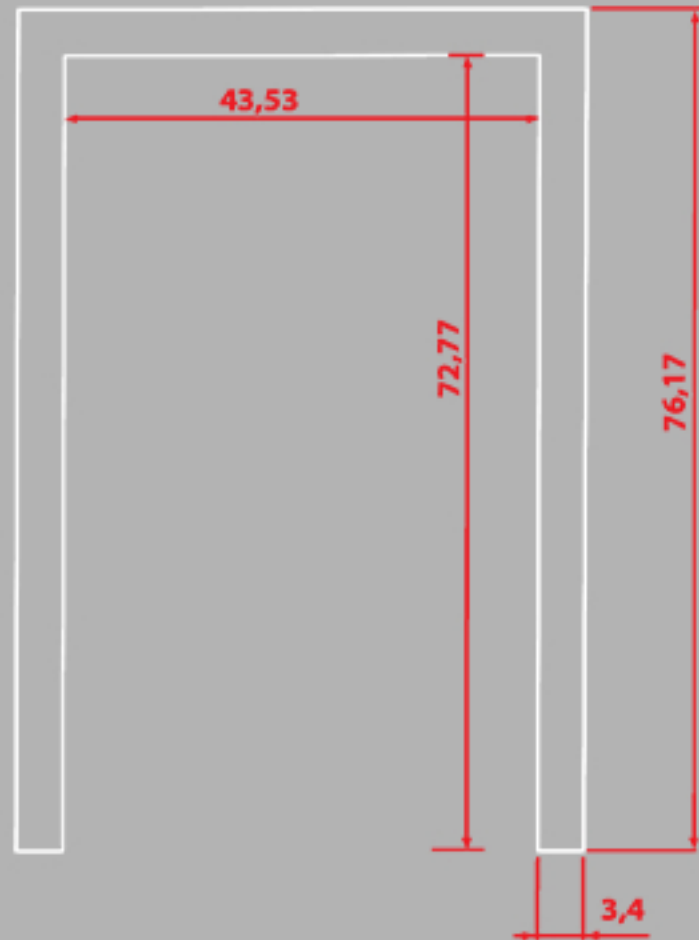

Door 48" x 80.25"

# DOOR

Door 60" x 80.25"

## DOOR

Door 124" X 96.75"

**FRAME**

**DOOR**

## DOOR

Door 88" X 96.75"