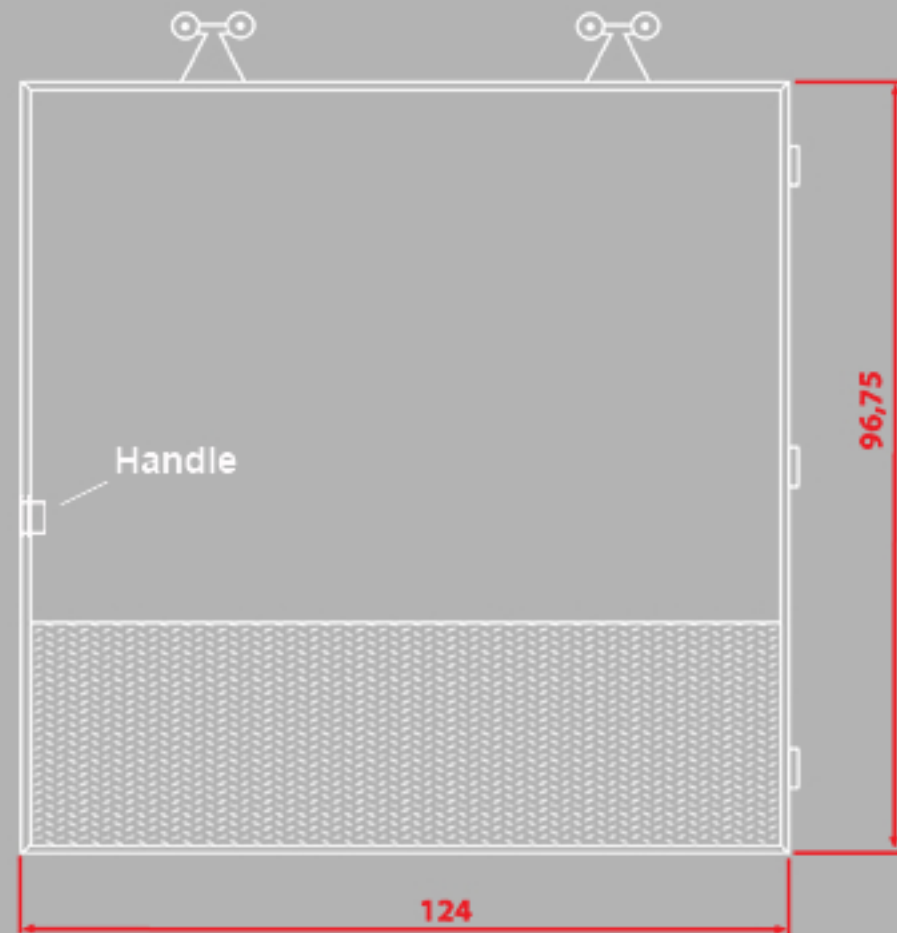

Door 48" x 80.25"

# DOOR

Door 60" x 80.25"

## DOOR

Door 124" X 96.75"

**FRAME**

**DOOR**

## DOOR

Door 88" X 96.75"